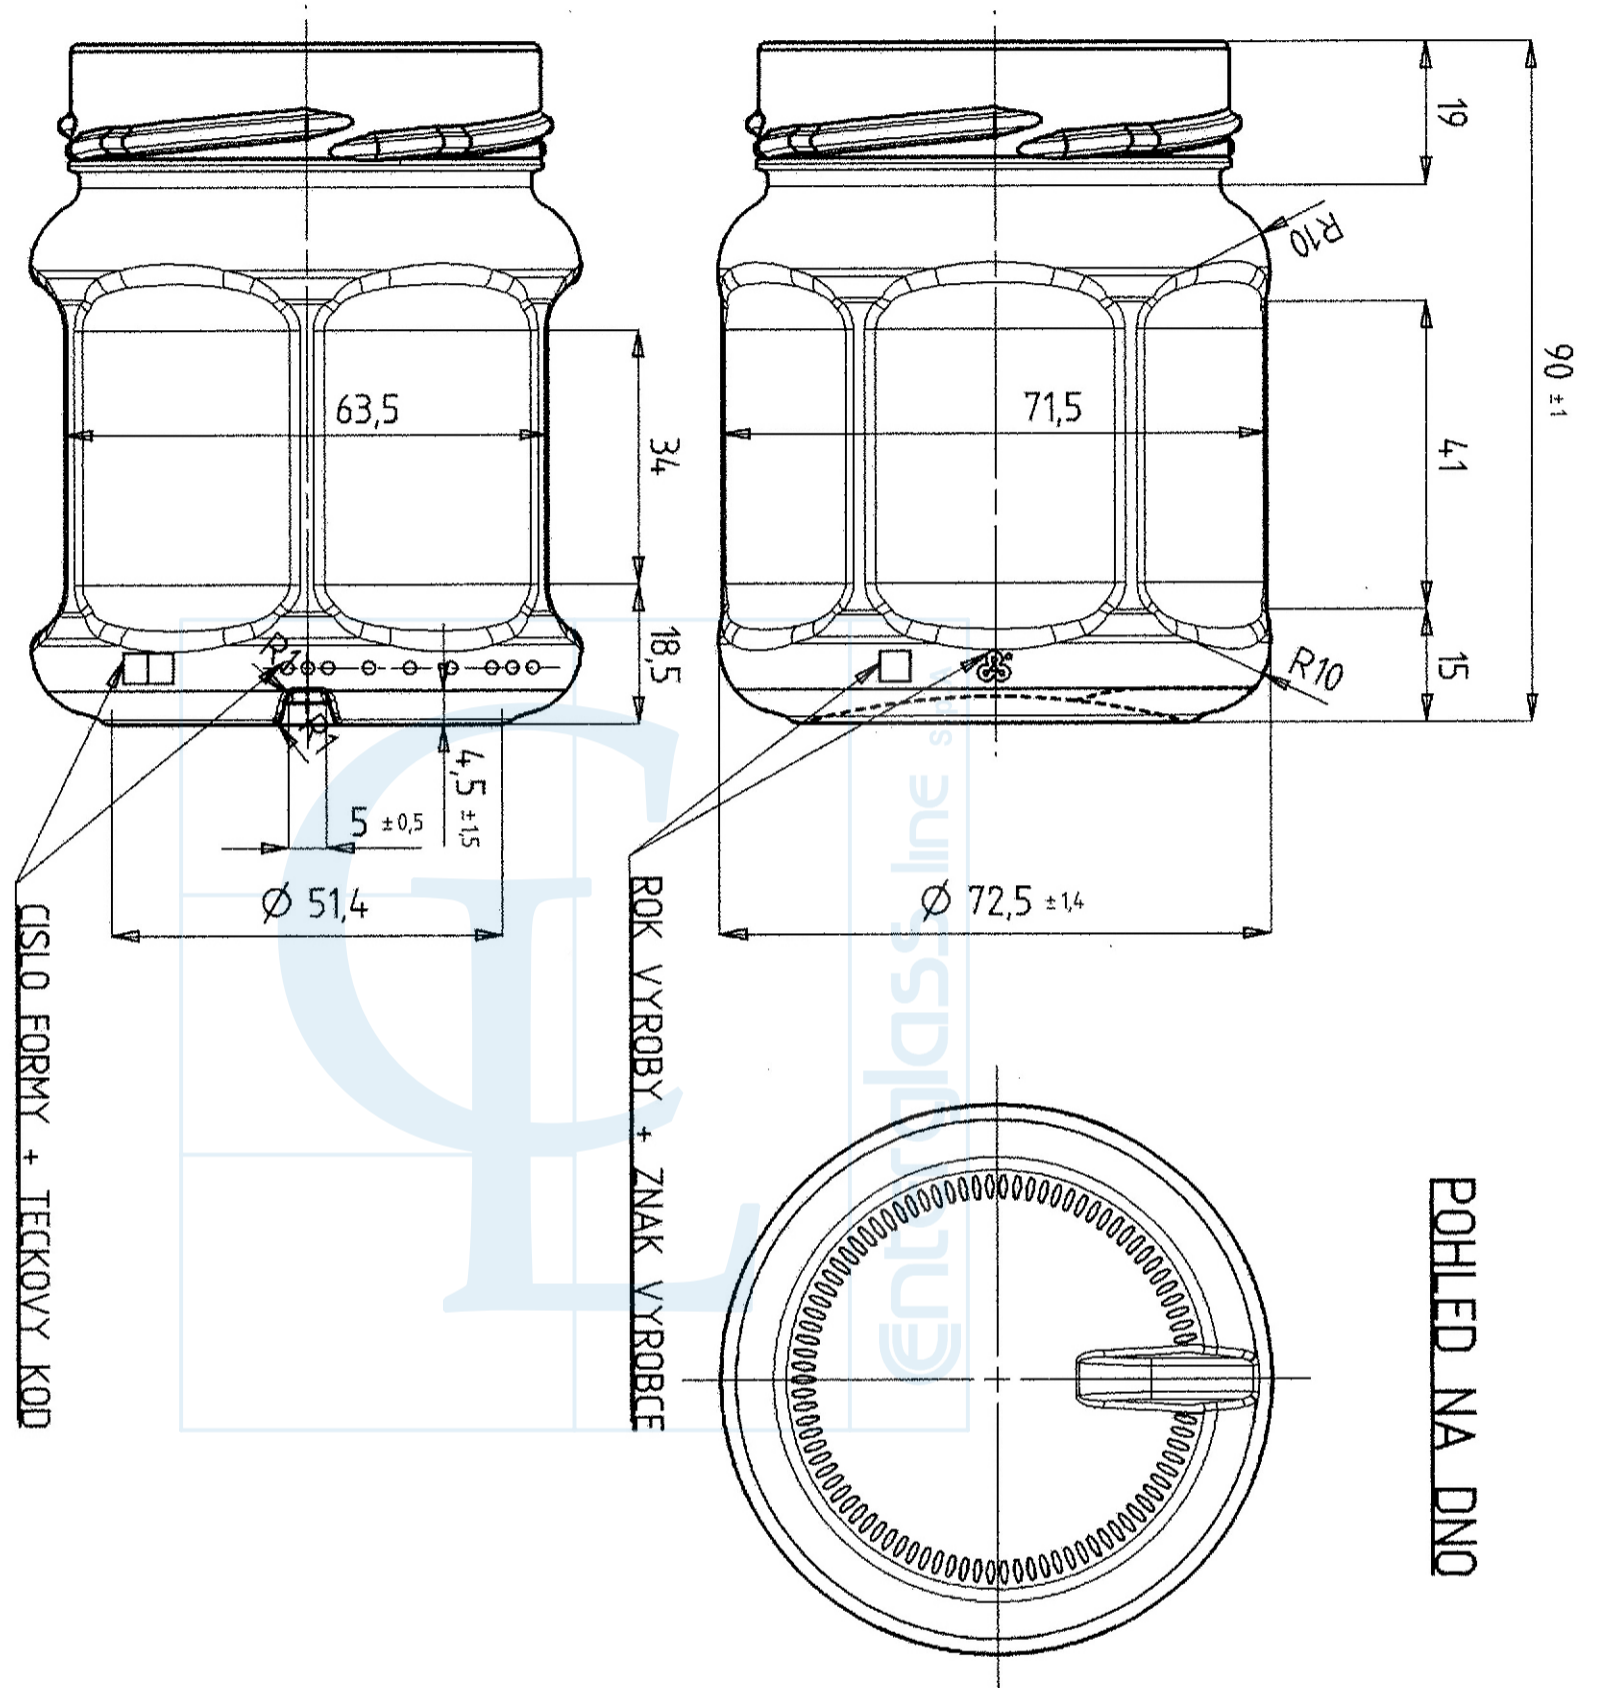

USTI: Twist-Off 66,  
GME 20-06 (RTO FD 138B)

Enter glass line s.p.a.

Dzem 240ml to 66

Peso (g) 170	Capacità (cc) 240	Tipo Bocca twist-off	Colore bianco
-----------------	----------------------	-------------------------	------------------