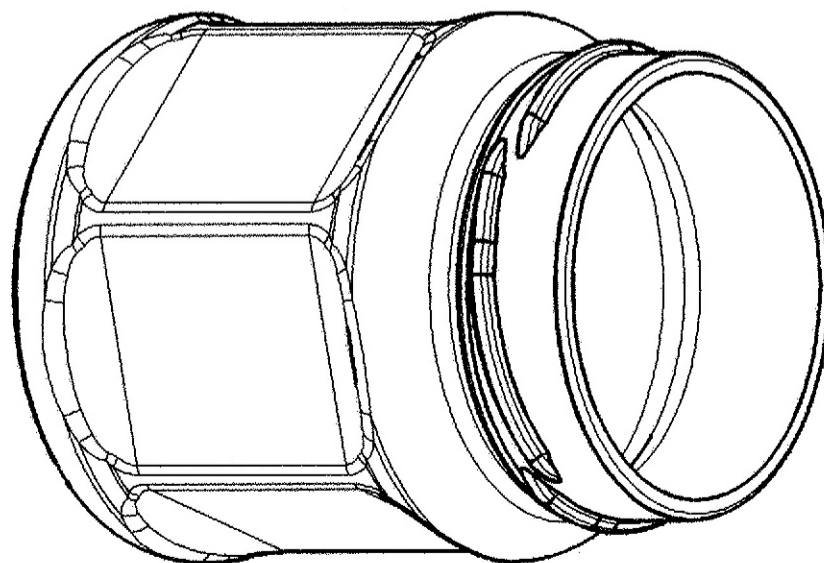

USTI: Twist-Off 66,  
GME 20-06 (RTO FD 138B)

Enter glass line s.p.a.

Dzem 240ml to 66

Peso (g) 170	Capacità (cc) 240	Tipo Bocca twist-off	Colore bianco
-----------------	----------------------	-------------------------	------------------